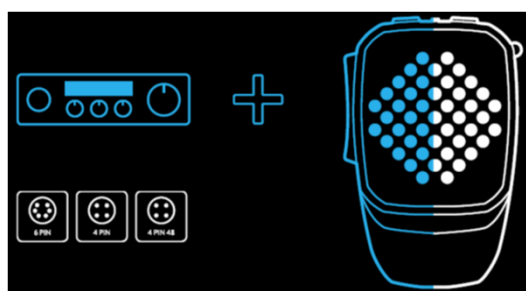

L'**altoparlante da 3W** incorporato garantisce un audio senza precedenti, grazie alla chiocciola interna studiata appositamente per permettere l'esaltazione dei bassi.

DUAL MIKE è disponibile in 3 diverse versioni a seconda dei connettori:

- **4 PIN «48» (compatibile con il mitico ALAN 48/MIDLAND QUARANTOTTO)**
- **4 PIN (ALAN 100 PLUS B, M10)**
- **6 PIN (M20, ALAN 48 PLUS MULTI B, ALAN 78 PLUS MULTI B).**