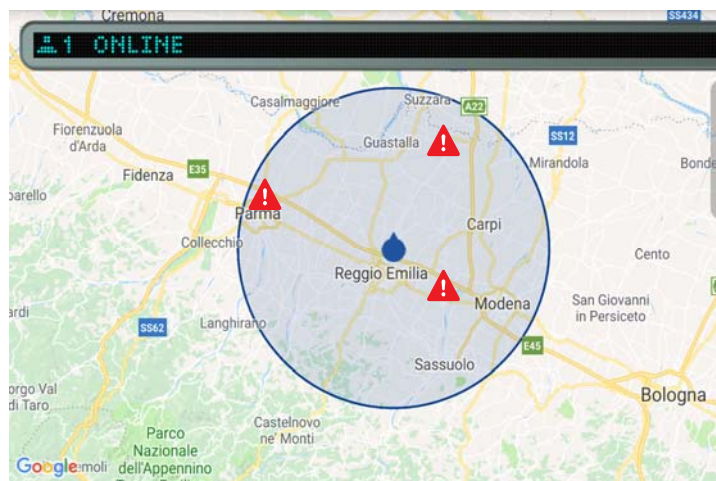

CAMBIA CANALE, PASSA AL DUAL!