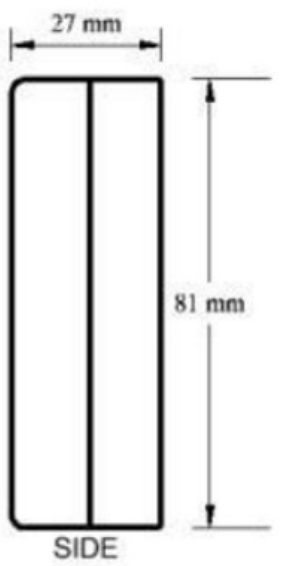

OPZIONI e ACCESSORI

Azzeratore remoto	Display pilota

Scegli l'unità T011GE per l'uso a mano o l'unità a pedale T008E. Display remoto opzionale per velocità, distanza parziale percorsa

Staffa di montaggio	Stabilizzatore tensione

Montaggio su Cruscotto o parabrezza. Con parasole e ventose. Mantiene la tensione di alimentazione all'avvio del motore

I Rally Computer sono progettati e costruiti in UK da Terratrip Ltd
Distribuiti in Italia da TopGear.it - Tel. 06.8881.2111 – 348.8942915