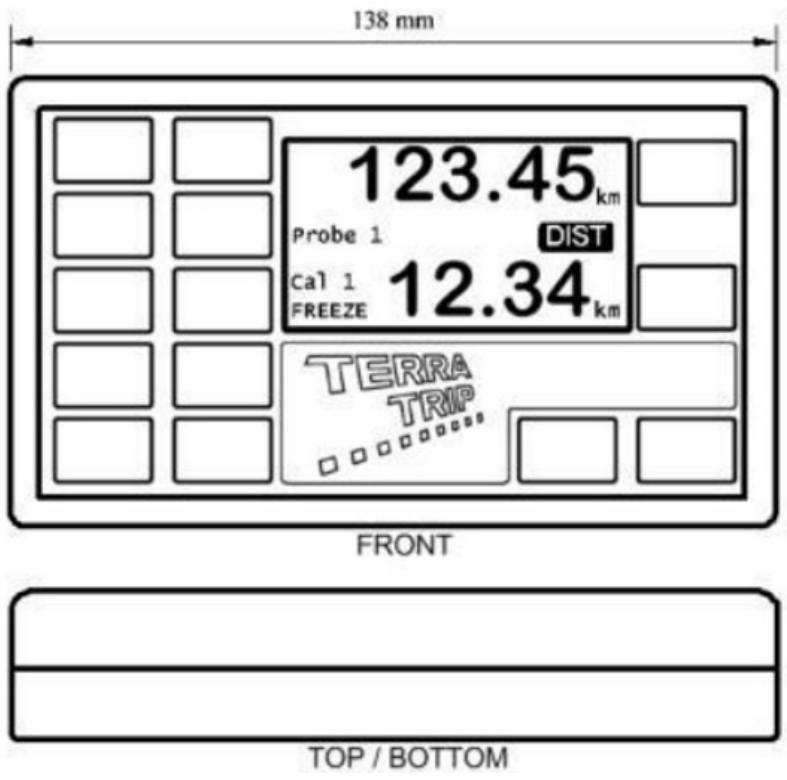

OPZIONI e ACCESSORI

Azzeratore remoto	Display pilota

Scegli l'unità T011GE per l'uso a mano o l'unità a pedale T008E. Display remoto opzionale per velocità, distanza parziale percorsa

Staffa di montaggio	Stabilizzatore tensione

Montaggio su Cruscotto o parabrezza. Con parasole e ventose. Mantiene la tensione di alimentazione all'avvio del motore

I Rally Computer sono progettati e costruiti in UK da Terratrip Ltd
Distribuiti in Italia da TopGear.it - Tel. 06.8881.2111 – 348.8942915