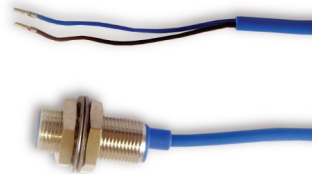

TERRA TRIP

CARATTERISTICHE

- Nessuna installazione necessaria usando il GPS
- 2 ricevitori satellitari simultanei: GPS e GLONASS
- Antenna GPS esterna magnetica di serie
- Possibilità di collegare sonde standard
- Per rispettare i regolamenti dei rally storici, questo modello non indica la velocità
- 2 contatori distanza: Totale fino a 999,99 e Parziale fino a 99,99
- Impostabile per miglia o km
- 2 calibrazioni separate delle sonde esterne
- Calibrazione a 5 cifre
- Impostazione manuale della distanza totale sul display e correzione durante il percorso
- Funzione di conteggio avanti e indietro
- Funzione di congelamento conteggio temporaneo
- Backup della memoria elettronica
- Retroilluminazione del display a LED.
- Visualizzazione del parziale sul display pilota (se installato)

202 Classic Geotrip V5

SONDE OPZIONALI

Sonda prossimità

Questa sonda si monta in modo che "guardi" i bulloni che fissano il disco freno al mozzo su una ruota non motrice o sull'albero di trasmissione. Sul riduttore ripartitore (per i veicoli 4x4, 6x6, ...)

Sonda tachimetro

Questa sonda si monta tagliando in due parti il cavo del tachimetro meccanico, le due estremità si fisseranno sulla sonda. Il tachimetro originale continuerà a funzionare

Sonda elettronica

OPZIONI e ACCESSORI

Azzeratore remoto	Display pilota

Scegli l'unità T011GE per l'uso a mano o l'unità a pedale T008E. Display remoto opzionale per velocità, distanza parziale percorsa

Staffa di montaggio	Stabilizzatore tensione